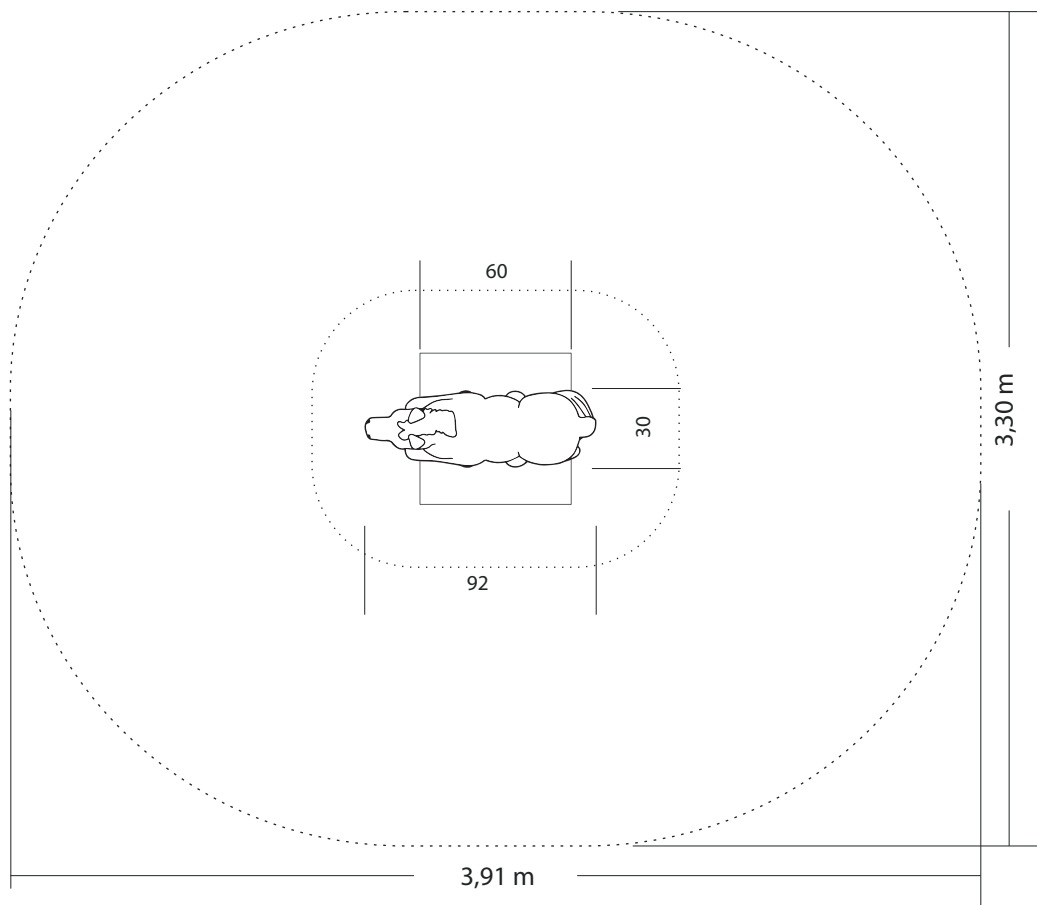

Einzelwippe PFERD

Maße gesamt:	ca. 92 x 30 x 62 (184) cm (L, B, H [H mit Eingrabetiefe])
Platzbedarf mit Fallraum:	ca. 3,92 x 3,30 m
Fallschutzbelag:	Oberboden, Rasen
Fundamente :	1 St. 60 x 60 x 85 cm (L, B, T)
Montage und Einbau:	2 Pers./ca. 1 Std
Gewicht (Ohne Anbauteile):	ca. 18 kg
Vorgesehene Altersgruppe:	ab ca. 2 Jahren

Ansicht:

Fallraum bestimmen:
von der äußersten Auslenkung
in jeder Richtung 100cm

Draufsicht:

Hinweis:

Da unsere Wipptiere aus dem Naturmaterial Holz hergestellt werden, handelt es sich bei den angegebenen Maßen um Zirka-Werte! Technische Änderungen vorbehalten!