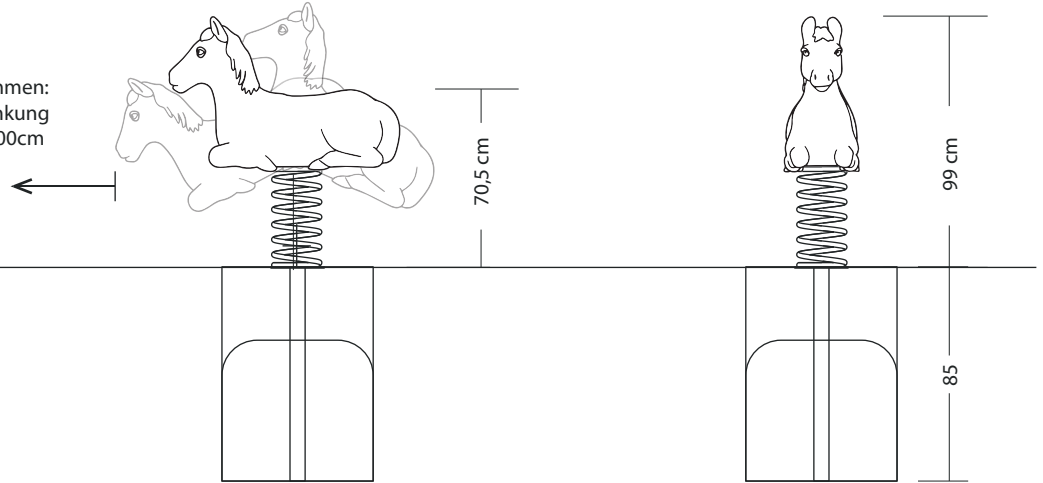

Einzelwippe PFERD

Maße gesamt:	ca. 92 x 30 x 62 (184) cm (L, B, H [H mit Eingrabetiefe])
Platzbedarf mit Fallraum:	ca. 3,92 x 3,30 m
Fallschutzbelag:	Oberboden, Rasen
Fundamente :	1 St. 60 x 60 x 85 cm (L, B, T)
Montage und Einbau:	2 Pers./ca. 1 Std
Gewicht (Ohne Anbauteile):	ca. 18 kg
Vorgesehene Altersgruppe:	ab ca. 2 Jahren

Ansicht:

Fallraum bestimmen:
von der äußersten Auslenkung
in jeder Richtung 100cm

Draufsicht:

Hinweis:

Da unsere Wipptiere aus dem Naturmaterial Holz hergestellt werden, handelt es sich bei den angegebenen Maßen um Zirka-Werte! Technische Änderungen vorbehalten!